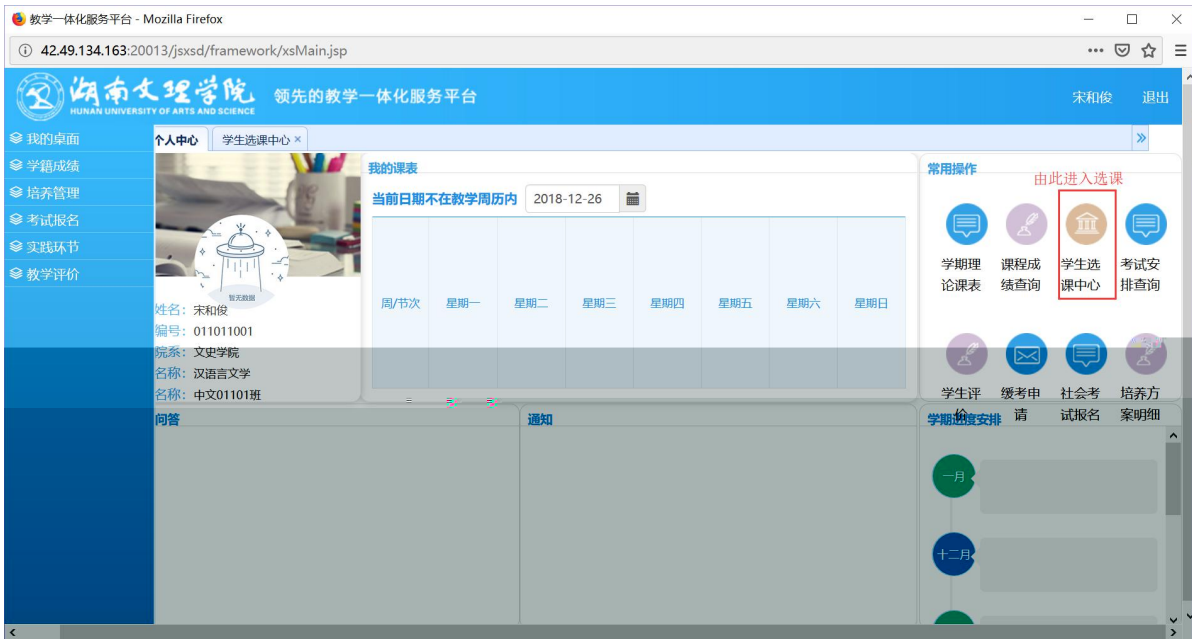


浏览器地址栏: 172.26.0.187/jsxsd/

湖南文理学院 教学一体化服务平台
HUNAN UNIVERSITY OF ARTS AND SCIENCE

用户登录

请输入账号

请输入密码

忘记密码

登录

温馨提示: 推荐使用IE9以上浏览器以及360极速模式。

皖光的教学一体化平台

选课学分情况

公选课选课

本学期选课学分/门数要求及已选情况							
	最高总学分	专业内跨年级选课(控制)		跨专业选课(控制)		校公共选修课选课(控制)	
		学分	门数	学分	门数	学分	门数
设置(控制)要求	不控制	不控制	不控制	不控制	不控制	2	1
已选统计	20.0	0.0	0	0.0	0	0.0	0

快捷导航：教学院（部）

党群机构

行政教辅机构

信息系统