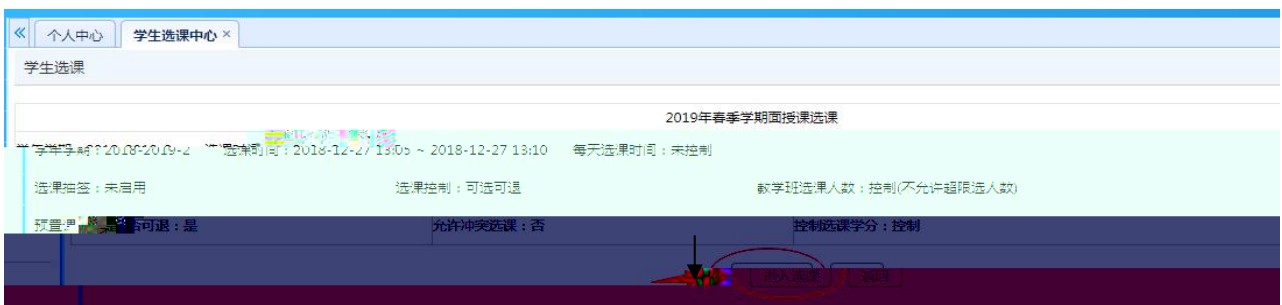

皖光的教学一体化平台

选课学分情况

公选课选课

本学期选课学分/门数要求及已选情况							
	最高总学分	专业内跨年级选课(控制)		跨专业选课(控制)		校公共选修课选课(控制)	
		学分	门数	学分	门数	学分	门数
设置(控制)要求	不控制	不控制	不控制	不控制	不控制	2	1
已选统计	20.0	0.0	0	0.0	0	0.0	0

快捷导航：教学院（部）

党群机构

行政教辅机构

信息系统